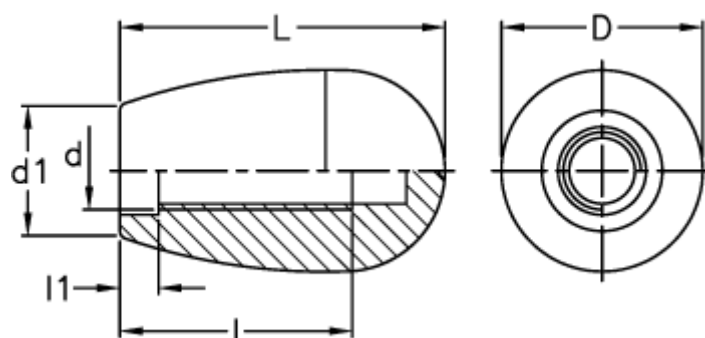

Varenummer: 2304021101
Beskrivelse: E+G Konusknop m/indvendig gevind
I.222/40-M8

Mål

d = M8

D = 26

d1 = 17

l = 20

L = 42

l1 = 5